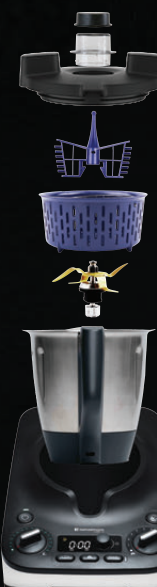

德國設計美學

在德國有人說：“眼睛吃東西”，這就是鼓勵我們為 Heinzelmann CHEF-X 創造時尚的原因。

感受真正速度和力量

Heinzelmann
CHEF-X

節省時間、
空間及能源

節省時間、
空間及能源

Heinzelmann CHEF-X
是集多功能於一身的廚師
機，既方便亦小巧。符合
人體工學的設計可靈活
置於廚房不同角落，讓
您善用廚房檯面空間。

超卓效能，
輕鬆實現

超卓效能，
輕鬆實現

強大而靈活的溫度和速
度設置使您可以更高效，
更快地工作。手動控制面
板令控制和安全性同時並
存，提升質量及靈活性。

全面及多功能設定，
迎合無限烹飪創意

全面及多功能設定，
迎合無限烹飪創意

讓您的美饌創意無極限。現在，
您可以史無前例的速度執行各
項設定。您可把食材準備工作
交給 Heinzelmann CHEF-X
處理，您亦可選用各項設
定，以取得更細膩的烹
調。

Heinzelmann CHEF-X 完美駕馭各式食譜
您的最佳廚房助手

Heinzelmann CHEF-X 是一部可完美勝任各項工序的工具。

攪拌	創造軟滑口感	榨汁
焦糖化	乳化	製作蔬果蓉
切剁	碾磨	混合
烹調	拌勻	攪打

技術規格

摩打馬力：	1400W
速度：	10個速度設定 + 高速，最高每分鐘10500轉
加熱功率：	1050W，加熱範圍由37°C至130°C
鈦塗層刀片	特級420硬化不銹鋼及鈦塗層加強刀片並防止腐蝕
主鍋	2升，特級304，硬化不銹鋼
電力額定功率：	220/240V，50/60Hz
設計特色：	機身後方設有大型排氣口，有效防止過熱
電線：	長1.5米，輕易存放於機身後方

- 電線長1.5米，可按照您的不同需要輕鬆調節，更方便收藏。

- 容易握持設計，讓您按需要隨心移動 Heinzelmann CHEF-X。

透明頂蓋 (附指示燈)

- 頂蓋加入實用的指示燈設計，讓您掌握食材狀況。

鈦塗層刀片和高等級不銹鋼主鍋

- 鈦塗層刀片 - 鈦塗層有助於增強刀片並防止腐蝕，經磨銳後，具有更高的強度，及有耐腐蝕性。

- 主鍋 - 高檔德國不銹鋼

配備高馬力摩打及堅固機身，發揮可靠性能